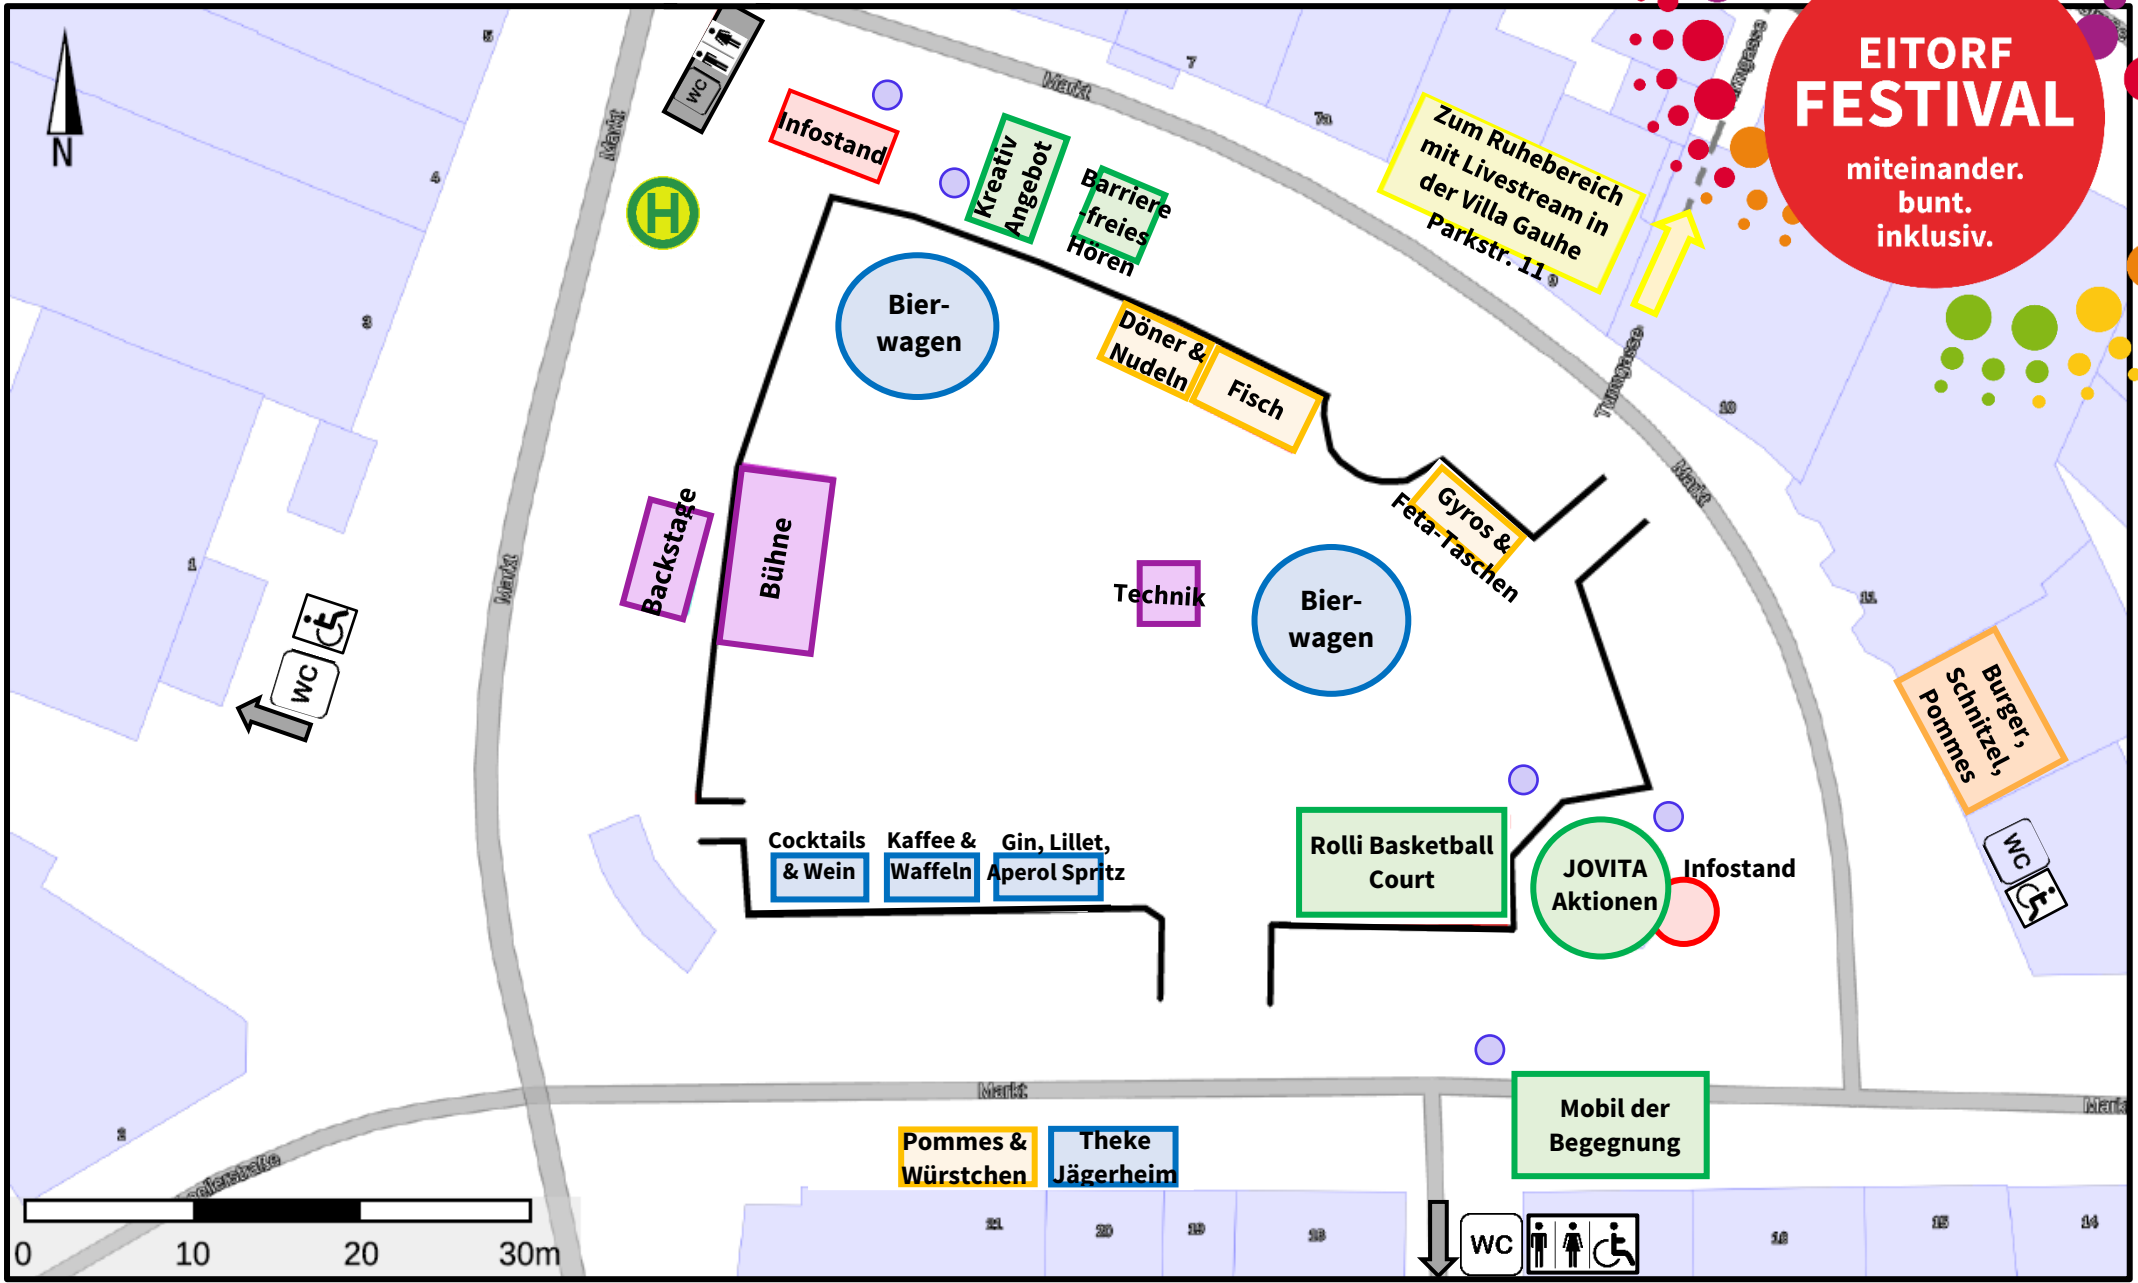

# LAGEPLAN

**EITORF FESTIVAL**  
 miteinander.  
 bunt.  
 inklusiv.

- Bühne
- Getränke
- Essen
- Mit-Mach-Aktionen
- Infostand
- Chillout Lounge
- H Bushaltestelle Eitorfer-Markt Shuttle-Service zum Bahnhof
- Kostenfreie Trinkwasserstationen
- WC ♂ ♀ Toiletten
- WC ♂ ♀ ♿ Barrierefreie Toiletten